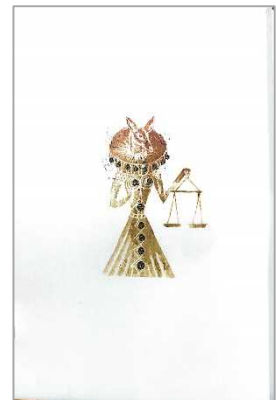

若山八十氏 Wakayama Yasouji

「魔法の鳥」 Magic Bird (1/4)

1966年 私家版 限定180部 発泡スチロール孔版画本

01. 外函 サイズ 18.0×14.3×2.5 cm

02. 内函 サイズ 17.2×13.5×2.4 cm

03. 表紙 サイズ 16.0×12.3 cm

04. 見返し

05. 扉

20.

21.

22.

23.

若山八十氏 Wakayama Yasouji
 「魔法の鳥」 Magic Bird (3/4)

24.

25.

26.

27.

28.

29.

30

31.

32.

33.

34.

35.

若山八十氏 Wakayama Yasouji
 「魔法の鳥」 Magic Bird (4/4)

36.

37.

38.

39.

40.

41.