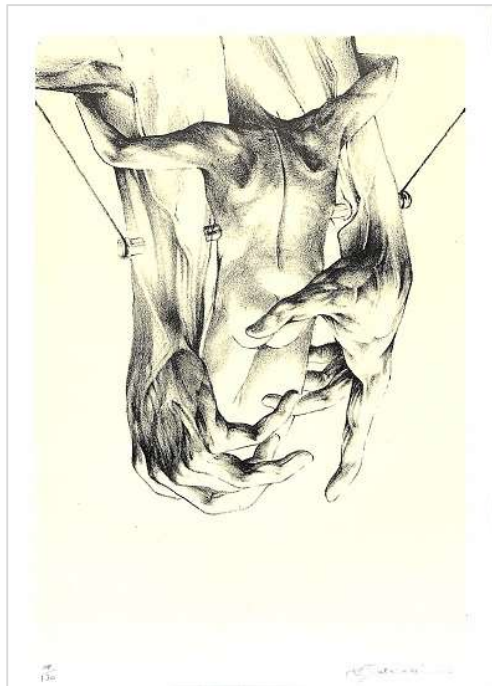

建石修志 Tateishi Shuji  
「変形譚」 Metamorphosis

1977年 沖積舎 限定30部 建石修志画集豪華本 石版画3点入

1. ペーパーサイズ 30.0×21.0 cm  
イメージサイズ 27.5×19.0 cm

2.

3.