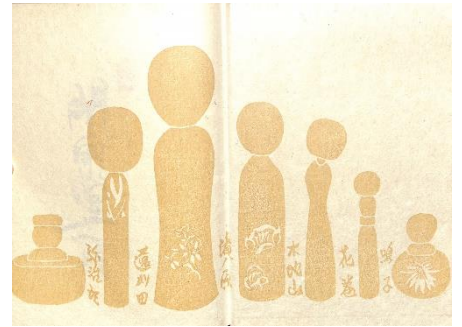

関野準一郎 Sekino Junichiro
 「螢の塔」 Tower of fireflies
 1983年 吾八 限定250部 木版画文集

01. 夫婦函

02. 表紙 サイズ 28.0×19.6 cm

03. 見返し こけし

04. 扉 愛用の灰皿
 サイズ 27.5×18.5 cm

05. 人形
 イメージサイズ 15.0×11.0 cm_001

06. 胸中の螢の塔

07. 三枚のトランプ