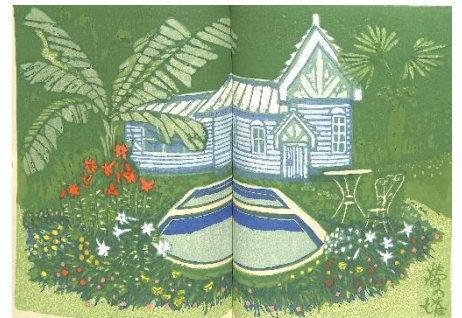

関野準一郎 Sekino Junichiro
 「螢の塔」 Tower of fireflies
 1983年 吾八 限定250部 木版画文集

01. 夫婦函

02. 表紙 サイズ 28.0×19.6 cm

03. 見返し こけし

04. 扉 愛用の灰皿
 サイズ 27.5×18.5 cm

05. 人形
 イメージサイズ 15.0×11.0 cm_001

06. 胸中の螢の塔

07. 三枚のトランプ