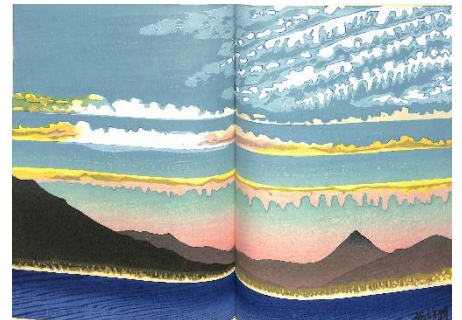

関野準一郎 Sekino Junichiro
「螢の塔」 Tower of fireflies
1983年 吾八 限定250部 木版画文集

09. 諏訪湖百灯