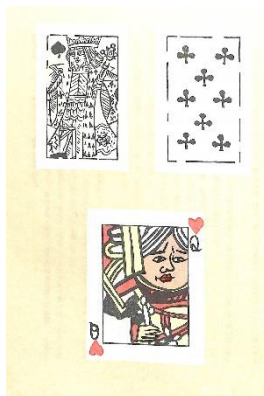

関野準一郎 Sekino Junichiro
 「螢の塔」 Tower of fireflies
 1983年 吾八 限定250部 木版画文集

01. 夫婦函

02. 表紙 サイズ 28.0×19.6 cm

03. 見返し こけし

04. 扉 愛用の灰皿
 サイズ 27.5×18.5 cm

05. 人形
 イメージサイズ 15.0×11.0 cm_001

06. 胸中の螢の塔

07. 三枚のトランプ