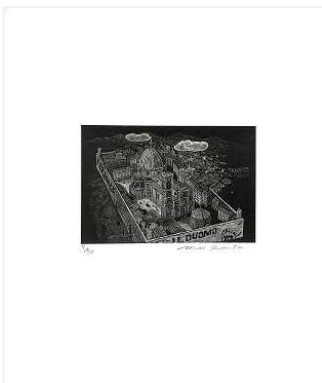

栗田政裕 Kurita Masahiro

「黄昏のフィレンツェから」 From twilight of Florence

1997年 ボックスウッドクリエーション (私家版) 限定 80部 木口木版画文集

00-1. サック函

00-2. 表紙 サイズ 26.8×22.3 cm

01-1. I 11 Duomo 左文章

01-2. I 11 Duomo 右側 版画
ペーパーサイズ 26.0×21.5 cm

01-3. I 11 Duomo
イメージサイズ 8.0×11.8 cm

02. II Piazza della Signoria
イメージサイズ 12.2×8.0 cm

03. III Ponta Vecchio
イメージサイズ 11.9×9.5 cm

04. IV 11 Bisonte
イメージサイズ 10.3×12.5 cm

05. V Santa Croce
イメージサイズ 11.4×8.3 cm

06. VI 37, Via Mezzo
イメージサイズ 12.3×8.5 cm