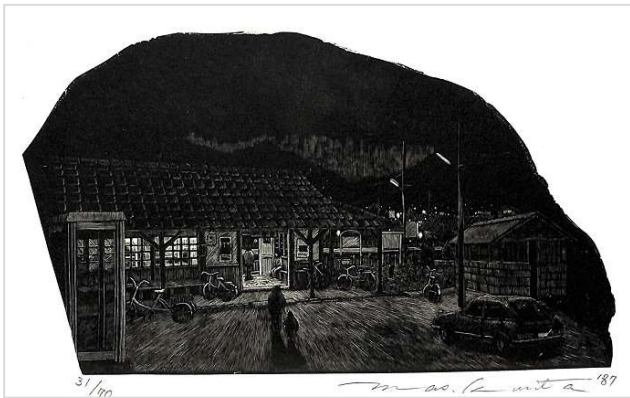

栗田政裕 Kurita Masahiro
「街燈夜想Ⅱ 駅」 Street light night view Ⅱ station

1987年 夢工房私家版 限定70部 木口木版画集 4点

00-1. 表紙 サイズ 23.2×28.6 cm

00-2. 表紙版画 イメージサイズ 4.0×7.0 cm

01. ペーパーサイズ 23.5×28.0 cm
イメージサイズ 10.5×18.5 cm

02. イメージサイズ 11.5×12.5 cm

03. イメージサイズ 13.3×16.0 cm

04. イメージサイズ 8.7×12.5 cm