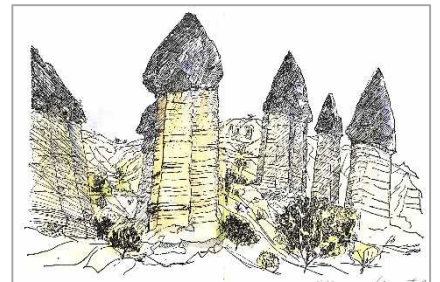

栗田政裕 Kurita Masahiro

「大地と風のバラード」 Ballad of the Earth and Wind (1/2)

1999年 ボックスウッドクリエーション私家版 限定99部 版画文集

01. 函 サイズ 23.2×19.0×2.4 cm

02. 表紙 サイズ 22.4×18.2 cm

03. ペーパーサイズ 20.8×17.7 cm  
イメージサイズ 10.0×14.5 cm

04. ブルーモスクとグランバザール  
イメージサイズ 17.3×7.2 cm

05. 残照  
イメージサイズ 11.0×11.5 cm

06. 両面開き  
イメージサイズ 18.5×30.0 cm

07. イメージサイズ 11.5×cm 16.0

08. 名も無き谷にて イメージサイズ  
13.0×9.2 cm

09. 夜のペクジャバ イメージサイズ  
16.0×9.8 cm

栗田政裕 Kurita Masahiro  
「大地と風のバラード」 Ballad of the Earth and Wind (2/2)

10. アナトリア  
イメージサイズ 8.0×13.0 cm

11. 両面開き  
イメージサイズ 18.0×32.0 cm

12. ギョレイ村の岩峰  
イメージサイズ 14.0×9.0 cm

13. 奥付