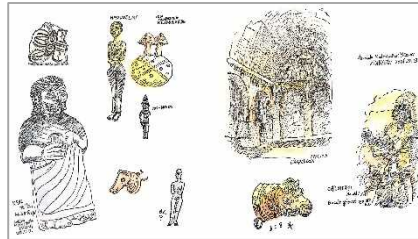

栗田政裕 Kurita Masahiro

「大地と風のバラード」 Ballad of the Earth and Wind (1/2)

1999年 ボックスウッドクリエーション私家版 限定99部 版画文集

01. 函 サイズ 23.2×19.0×2.4 cm

02. 表紙 サイズ 22.4×18.2 cm

03. ペーパーサイズ 20.8×17.7 cm  
イメージサイズ 10.0×14.5 cm

04. ブルーモスクとグランバザール  
イメージサイズ 17.3×7.2 cm

05. 残照  
イメージサイズ 11.0×11.5 cm

06. 両面開き  
イメージサイズ 18.5×30.0 cm

07. イメージサイズ 11.5×cm 16.0

08. 名も無き谷にて イメージサイズ  
13.0×9.2 cm

09. 夜のペクジャバ イメージサイズ  
16.0×9.8 cm

栗田政裕 Kurita Masahiro  
「大地と風のバラード」 Ballad of the Earth and Wind (2/2)

10. アナトリア  
イメージサイズ 8.0×13.0 cm

11. 両面開き  
イメージサイズ 18.0×32.0 cm

12. ギョレイ村の岩峰  
イメージサイズ 14.0×9.0 cm

13. 奥付