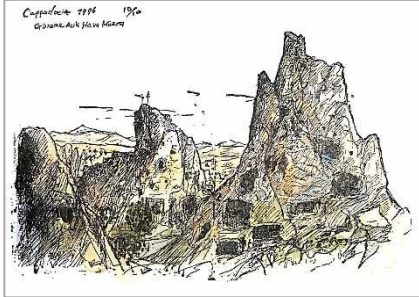

栗田政裕 Kurita Masahiro

「大地と風のバラード」 Ballad of the Earth and Wind (1/2)

1999年 ボックスウッドクリエーション私家版 限定99部 版画文集

01. 函 サイズ 23.2×19.0×2.4 cm

02. 表紙 サイズ 22.4×18.2 cm

03. ペーパーサイズ 20.8×17.7 cm  
イメージサイズ 10.0×14.5 cm

04. ブルーモスクとグランバザール  
イメージサイズ 17.3×7.2 cm

05. 残照  
イメージサイズ 11.0×11.5 cm

06. 両面開き  
イメージサイズ 18.5×30.0 cm

07. イメージサイズ 11.5×cm 16.0

08. 名も無き谷にて イメージサイズ  
13.0×9.2 cm

09. 夜のペクジャバ イメージサイズ  
16.0×9.8 cm

栗田政裕 Kurita Masahiro  
「大地と風のバラード」 Ballad of the Earth and Wind (2/2)

10. アナトリア  
イメージサイズ 8.0×13.0 cm

11. 両面開き  
イメージサイズ 18.0×32.0 cm

12. ギョレイ村の岩峰  
イメージサイズ 14.0×9.0 cm

13. 奥付