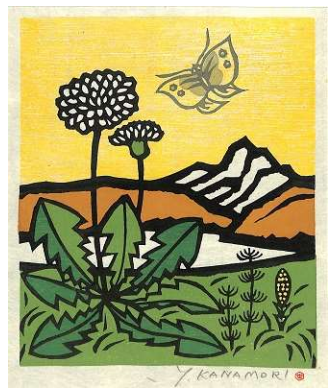

金守世士夫 Kanamori Yoshio

「湖山・花拾貳ヶ月」 Lake mountain・Flower - Twelve months (1/2)

1987年 吾八書房 限定35部 木版画集(雑誌ミセスの連載版画)

00-1. 夫婦箱 サイズ 38.8×31.0 cm

00-2. 包み表紙 サイズ 35.5×29.5 cm

01-1. 版画全図

01-2. 朧月 水仙
イメージサイズ 19.0×16.0 cm

02. 貳月 白梅

03. 参月 蒲公英

04. 四月 嶺桜

05. 五月 牡丹百合

06. 六月 夏薊

07. 七月 笹百合

08. 八月 朝顔

09. 九月 桔梗