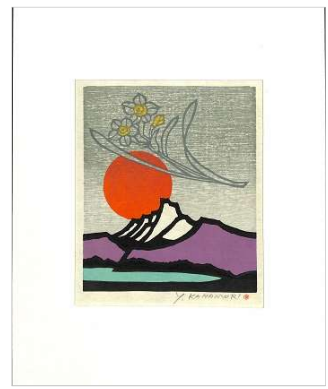

金守世士夫 Kanamori Yoshio

「湖山・花拾貳ヶ月」 Lake mountain・Flower - Twelve months (1/2)

1987年 吾八書房 限定35部 木版画集(雑誌ミセスの連載版画)

00-1. 夫婦箱 サイズ 38.8×31.0 cm

00-2. 包み表紙 サイズ 35.5×29.5 cm

01-1. 版画全図

01-2. 朧月 水仙
イメージサイズ 19.0×16.0 cm

02. 貳月 白梅

03. 参月 蒲公英

04. 四月 嶺桜

05. 五月 牡丹百合

06. 六月 夏薊

07. 七月 笹百合

08. 八月 朝顔

09. 九月 桔梗