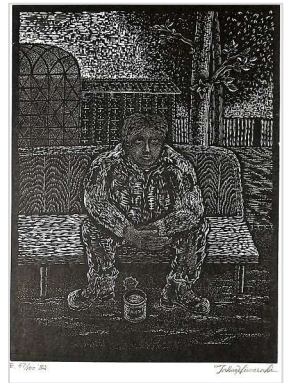

日和崎尊夫 Hiwasaki Takao  
「緑の導火線」 The green fuse (1/2)

1982年 大陸の対話社 木口木版詩画集 詩：ディラン・トマス

限定200部 日本語版100部 英語版100部 今回は英語版

00.扉

紙サイズ 40×30 cm 3.5×5 cm

01.The force・・18.3×19.1 cm

02.Especially・・16×12 cm

03.In the・・16×12 cm

04.This bread・・14×10 cm

05.Ears in・・13.8×9.8 cm

06.When all・・13.7×15.9 cm

07.Twenty・・14.1×10 cm

08.The hunchback・・15.9×11.9 cm

09.In my craft・・13.9×9.8 cm

10.Lie still・・16×12 cm