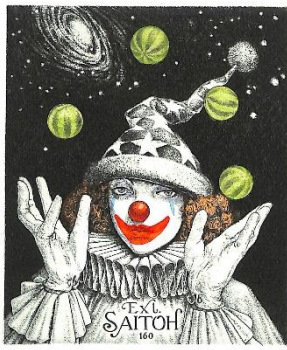

Op057. Horst E. Sparke
Pierrot
C3col 15.0×10.0 cm 2006

Op058. Hisao Haneda 羽田 寿夫
Yokohama Kurofune-kan
C3 15.0×12.0 cm 2006

Op059. Ichigoro Uchida 内田 市五郎
Recurrence
C3 12.0×10.0 cm 2006

Op060. Yoshinari Tsuji 辻 欣勇
Mushroom and kannon
C3 12.0×10.0 cm 2006

Op061. Kazuko Mori 森 和子
Maiden and flower
C3col 12.0×10.0 cm 2006

杉本一文 Sugimoto Ichibun
書票 Exlibris (5/5)

Op064. Original picture 原画
Adam and Eve
C3,5 12.0×10.0 cm 2007

Op065. Katsumi Nakasone 中曾根 克己
Moon
C3,5 12.0×9.9 cm 2007

Op071. Senichiro Saito 斎藤 専一郎
Flower angel
C3col 12.0×10.0 cm 2007

Op072. Senichiro Saito 斎藤 専一郎
Clown
C3col 12.0×10.0 cm 2007

Op073. George Sekine 関根 丞治
Don Quixote
C3co 12.0×10.0 cm 2007

Op074. Shonosuke Ezoe 江副 章之介
Medusa
C3,4 14.7×8.3 cm 2008