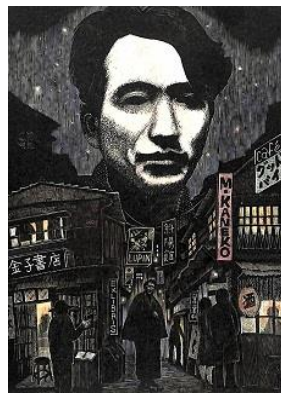

栗田政裕 Kurita Masahiro  
書票 2 Exlibris 2 (1/8)

098.金子元久 11 Motohisa Kaneko 11  
Portrait of Soseki Natsume  
X2col 95 × 65 2002

099.金子元久 12 Motohisa Kaneko 12  
Portrait of Charle Baudelaire  
X2 125 × 80 2002

100.金子元久 13 Motohisa Kaneko 13  
return trip  
X2col 105 × 80 2003

101.金子元久 14 Motohisa Kaneko 14  
cowbel of Oxford  
X2col 77 × 90 2004

102.金子元久 15 Motohisa Kaneko 15  
Old Street of Bookstore  
X2col 150 × 110 2004