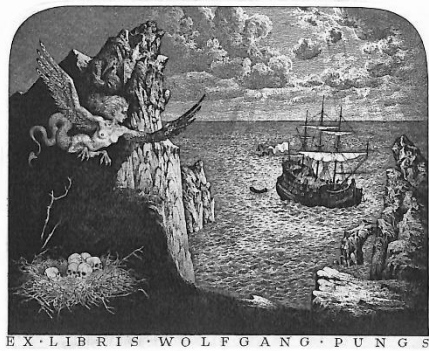

Op202. Wolfgang Pungs siren's island
C3C7 8.0×10.0 cm 1999