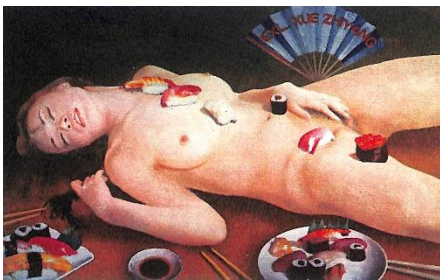

Op068. Xue Zhi Yang
女性の体の高さ height of woman_s
body C8col 85×135 2013