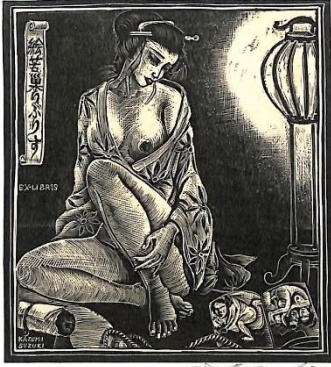

Op011. 山口博男 Hiroo Yamaguchi
パーティ Party
C2 8.8×7.2 cm 1987

Op012. 町田周 Makoto Machida
百合 Lily
C2 8.8×7.2 cm 1988

Op014. 原野賢吉 Kenkichi Harano
死と愛し合う Making love with death
C2 8.8×7.2 cm 1988

Op015. 山本信之 Nobuyuki Yamamoto
白猫 White cat
C2 8.8×7.2 cm 1988

Op016. 原野賢吉 Kenkichi Harano
読書する女と骸骨 Reading woman and
skeleton X2 9.2×6.6 cm 1988

Op017. 鈴木和美 Kazumi Suzuki
ベッドルームにて In a bedroom
C2 8.8×7.2 cm 1988

Op018. 島村桂一 Keiichi Shimamura
時計と女 Clock and woman
C2 8.8×7.2 cm 1988

Op019. 島村桂一 Keiichi Shimamura
鏡の前の女性の横顔 Woman in profile
before a mirror X2 7.6×7.2 cm 1988

Op020. 内田市五郎 Ichigoro Uchida
ドアから覗く女 Woman looking from door
C2C5 7.8×5.6 cm 1989

蒲地 清爾 Kamachi Seiji
書票 Exlibris (2/5)