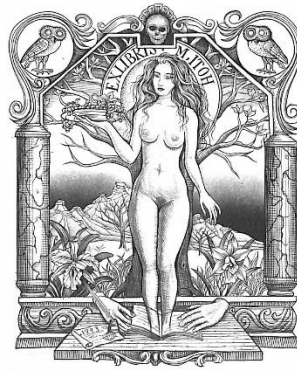

蒲地 清爾 Kamachi Seiji
書票 Exlibris (3/5)

Op046. 江副章之介 Shonosuke Ezo
殻から顔を出すビーナス Venus emerging
from a shell C2 8.8×7.2 cm 1991

Op047. 和智朗 Akira Wachi
百合、鏡、ブランデー Lily, mirror and
brandy C2 8.8×7.2 cm 1991

Op052. 島村桂一 Keiichi Shimamura
蘭と女性 Orchid and woman
C2 8.8×7.2 cm 1992

Op054. 太田正孝 Masataka Ota
淫らなパーティ Indecent party
C2 8.8×7.2 cm 1992

Op055. 伊藤満男 Mitsuo Ito
女神と梟 Goddess and owl
C2 9.8×8.4 cm 1993

Op056. 伊藤満男 Mitsuo Ito
女と梟 Woman and owl
C2 8.8×7.2 cm 1993

Op064. 山口博男 Hiroo Yamaguchi
マダムバタフライ Madam butterfly
C2 8.8×7.2 cm 1993