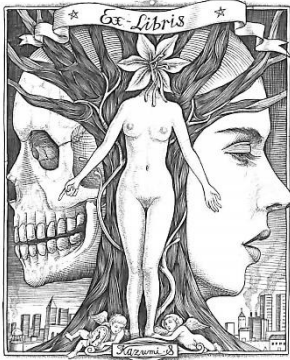

蒲地 清爾 Kamachi Seiji
書票 Exlibris (4/5)

Op073. 鈴木和美 Kazumi Suzuki
侵略的誘惑 Invading temptation
C2 8.8 x 7.2 cm 1995