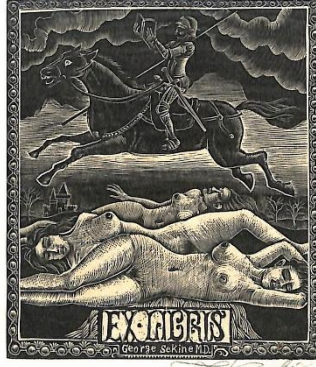

Op016. 原野賢吉 Kenkichi Harano
読書する女と骸骨 Reading woman and
skeleton X2 9.2×6.6 cm 1988

Op017. 鈴木和美 Kazumi Suzuki
ベッドルームにて In a bedroom
C2 8.8×7.2 cm 1988

Op018. 島村桂一 Keiichi Shimamura
時計と女 Clock and woman
C2 8.8×7.2 cm 1988

Op019. 島村桂一 Keiichi Shimamura
鏡の前の女性の横顔 Woman in profile
before a mirror X2 7.6×7.2 cm 1988

Op020. 内田市五郎 Ichigoro Uchida
ドアから覗く女 Woman looking from door
C2C5 7.8×5.6 cm 1989

蒲地 清爾 Kamachi Seiji
書票 Exlibris (2/5)

Op022. 鈴木和美 Kazumi Suzuki
春の夜 Spring night
X2 8.0×7.2 cm 1990

Op024. 関根烝治 George Sekine
ドン・キホーテ Don Quixote
X2 8.2×7.2 cm 1990

Op025. 内田市五郎 Ichigoro Uchida
死を前に読む Reading in front of the death
C2 8.8×7.2 cm 1990