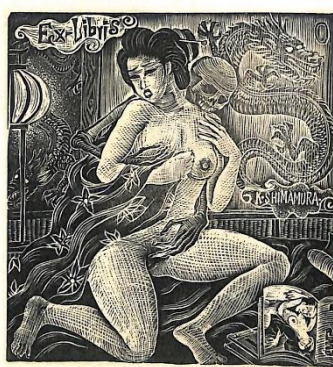

蒲地 清爾 Kamachi Seiji
書票 Exlibris (1/5)

Op004. 内田市五郎 Ichigoro Uchida
白蛇 White snake
C2 7.7×5.7 cm 1984

Op006. 岸茂丸 Shigemaruru Kishi 鏡の
中の骸骨 Skeleton in mirror
C2 10.5×7.5 cm 1985

Op007. 原野賢吉 Kenkichi Harano
ヴァイオリンを弾く死神 Maiden and death
playing the violin C2 9.0×7.2 cm 1986

Op011. 山口博男 Hiroo Yamaguchi
パーティ Party
C2 8.8×7.2 cm 1987

Op012. 町田周 Makoto Machida
百合 Lily
C2 8.8×7.2 cm 1988

Op014. 原野賢吉 Kenkichi Harano
死と愛し合う Making love with death
C2 8.8×7.2 cm 1988

Op015. 山本信之 Nobuyuki Yamamoto
白猫 White cat
C2 8.8×7.2 cm 1988

Op016. 原野賢吉 Kenkichi Harano
読書する女と骸骨 Reading woman and
skeleton X2 9.2×6.6 cm 1988

Op017. 鈴木和美 Kazumi Suzuki
ベッドルームにて In a bedroom
C2 8.8×7.2 cm 1988

Op018. 島村桂一 Keiichi Shimamura
時計と女 Clock and woman
C2 8.8×7.2 cm 1988

Op019. 島村桂一 Keiichi Shimamura
鏡の前の女性の横顔 Woman in profile
before a mirror X2 7.6×7.2 cm 1988

Op020. 内田市五郎 Ichigoro Uchida
ドアから覗く女 Woman looking from door
C2C5 7.8×5.6 cm 1989

蒲地 清爾 Kamachi Seiji
書票 Exlibris (2/5)