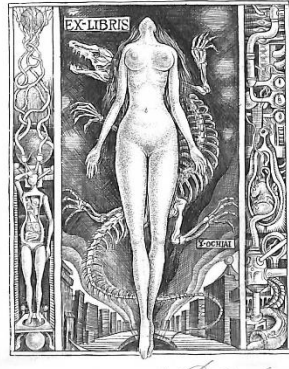

Op071. 齋藤専一郎 Senichiro Saito
生と死、共に墜ちる Life and death,fall
together C2 8.8×7.2 cm 1995

Op072. 落合良治 Yoshiharu Ochiai
天使とドラゴン Angel and dragon
C2 8.8×7.2 cm 1995

蒲地 清爾 Kamachi Seiji
書票 Exlibris (4/5)

Op073. 鈴木和美 Kazumi Suzuki
侵略的誘惑 Invading temptation
C2 8.8 x 7.2 cm 1995

Op075. 岩尾雄三 Yuzo Iwao
空に浮かぶ女 Floating woman in the sky
C2 8.8 x 7.2 cm 1995

Op076. 新宮康生 Yasuo Shingu
龍神 Dragon spirit
C2 8.5 x 7.5 cm 1995

Op077. 新宮康生 Yasuo Shingu
悪夢 Night-mare
C2 9.8 x 8.2 cm 1995

Op082. 落合良治 Yoshiharu Ochiai
古代の思想 Thought of ancient times
C2 8.8 x 7.2 cm 2000