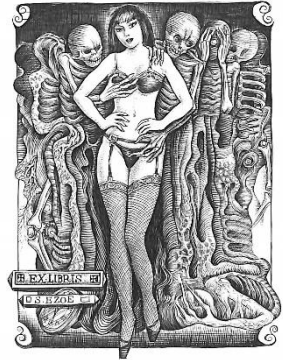

Op097. 江副章之介 Shonosuke Ezoé
誘惑 Temptation
C2 10.4×8.8 cm 2008