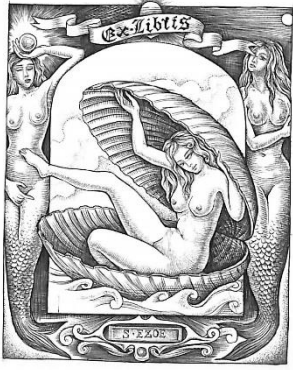

蒲地 清爾 Kamachi Seiji
書票 Exlibris (3/5)

Op046. 江副章之介 Shonosuke Ezo
殻から顔を出すビーナス Venus emerging
from a shell C2 8.8×7.2 cm 1991