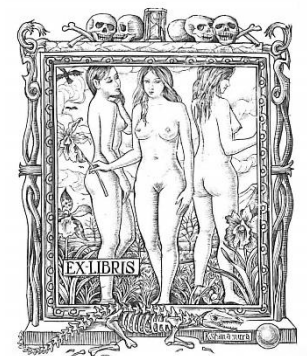

Op028. 佐藤義人 Yoshihito Sato
孤独な夜に悪を鎮める姿 Figure quelling
evil in the lonely night C2 8.8×7.2 cm 1990

Op029. 今村秀太郎 Hidetaro Imamura
ドラゴンと着物の女 Dragon and
woman in kimono X2 8.2×7.2 cm 1990

Op030. 原野賢吉 Kenkichi Harano
蛸 Octopus
X2 7.2×8.2 cm 1990

Op033. 松菱多津男 Tazuo Matsubishi
女と窓の外の舟 Woman and ship
outside window X2 5.0×4.5 cm 1991

Op034. 松菱多津男 Tazuo Matsubishi
着物の女と舟 Woman in kimono and
ship C2 8.8×7.2 cm 1991

Op037. 島村桂一 Keiichi Shimamura
三美人 Three women
C2 8.8×7.2 cm 1991