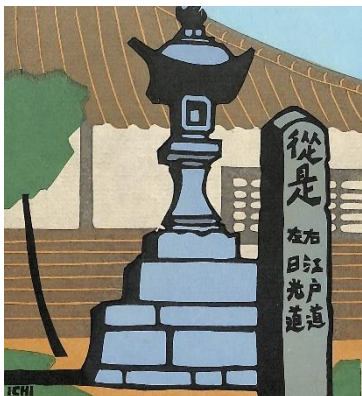

04. 倉賀野一倉賀野追分