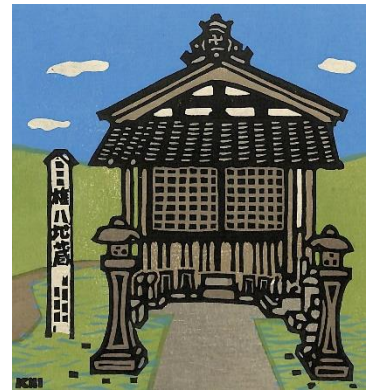

渡辺洋一 Watanabe Yoichi

ちくさ会作品集 1 (中山道) Chikusa Kai Collection 1. (Nakasendo) (1/3)

1986-1997年 私家版 限定110部 木版画集

00-1. 外ウ 220×210×44mm

00-2. 包み紙 215×204mm

01-1. 蔵一蔵本陣
ペーパーサイズ 209×196mm

01-2. イメージサイズ 145×135mm

02. 大宮一氷川神社