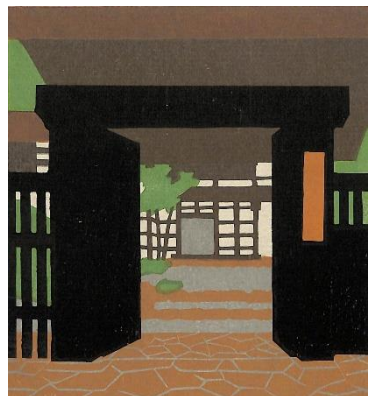

渡辺洋一 Watanabe Yoichi

ちくさ会作品集 1 (中山道) Chikusa Kai Collection 1. (Nakasendo) (1/3)

1986-1997年 私家版 限定110部 木版画集

00-1. 外ウ 220×210×44mm

00-2. 包み紙 215×204mm

01-1. 蔵一蔵本陣
ペーパーサイズ 209×196mm

01-2. イメージサイズ 145×135mm

02. 大宮一氷川神社

03. 熊谷一権八地藏

04. 倉賀野一倉賀野追分

05. 高崎一高崎城乾櫓

06. 松井田一五料子茶屋本陣

07. 軽井沢一熊野神社

08. 追分一信濃追分

09. 八幡一八幡神社

10. 芦田一笠取峠