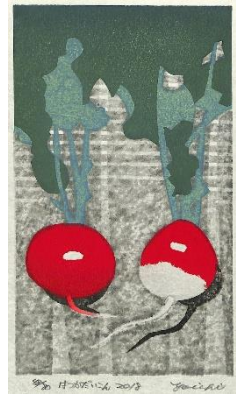

渡辺洋一 Watanabe Yoichi

「ちくさ会作品集 3.春夏秋冬」 Chikusa Kai Collection 3. Four seasons (1/3)

2013-2023年 私家版 限定80部 木版画集

00-1. 箱
サイズ 25.0×17.3×6.5 cm

00-2. 包み紙
サイズ 23.0×15.8 cm

01-1. 野菊
紙サイズ 22.5×15.2 cm

01-2. イメージサイズ 18.5×11.0 cm

02. ねこじゃらし

03. さくらんぼ

04. 寒椿

05. はくもくれん

06. 草津白根の石楠花

07. 水仙

08. 蓮の華

09. 北鎌倉

10. 十一月の椿

11. 鯛釣り草

12. はつかだいこん

13. どくだみ

14. ろうばい

15. 桜島・夜明け

16. がくあじさい

17. 紫木蓮