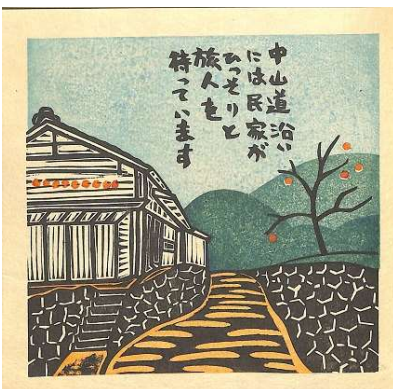

渡辺 洋一 Watanabe Youichi
「たびえほん妻籠」 Travel picture book Tsumago (1/2)

1982年 私家版 限定50部 木版画えほん

01. 帙 サイズ 16.5×18.0 cm

02. 表紙

03. 中扉

04.

05.

06.