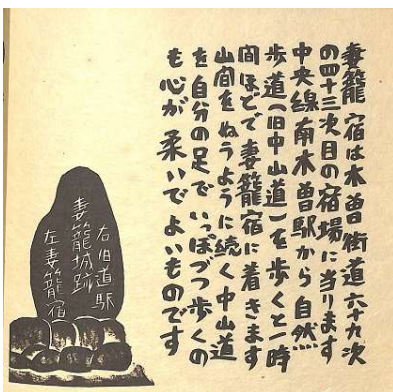

渡辺 洋一 Watanabe Youichi
「たびえほん妻籠」 Travel picture book Tsumago (1/2)

1982年 私家版 限定50部 木版画えほん

01. 帙 サイズ 16.5×18.0 cm

02. 表紙

03. 中扉

04.

05.

06.