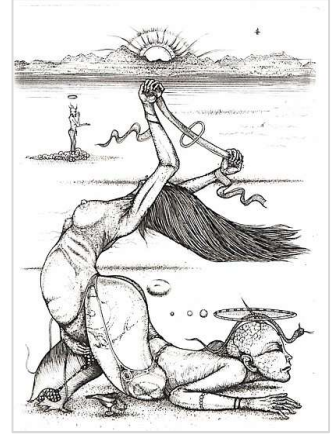

多賀新 Taga Shin
「地平線にそって」 Along the horizon

1980年 発行小野末男 限定80部 銅版画集

1. 10.9×4.9 cm ペーパーサイズ
21.0×18.0 cm

2. 10.2×7.4 cm

3. 11.0×7.9 cm

4. 7.2×9.0 cm

5. 7.4×10.2 cm

6. 7.5×10.2 cm

7. 7.4×10.2 cm

8. 7.4×10.2 cm

9. 7.9×11.0 cm

10. 7.9×11.0 cm

11. 7.9×11.0 cm