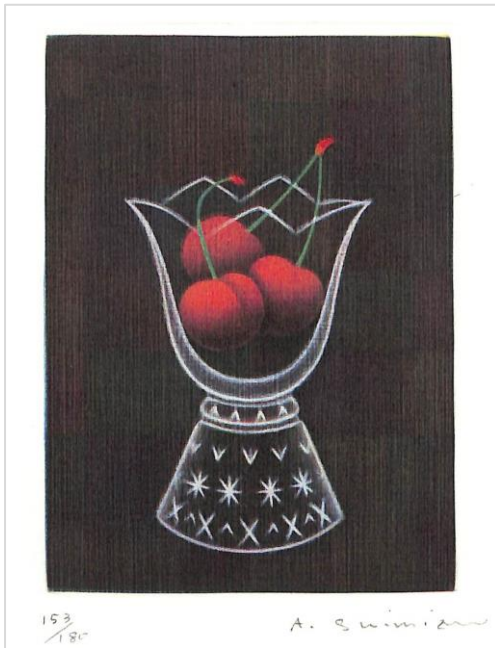

清水敦 Shimizu Atsushi

「清水敦全銅版画」 The etching works of Atsushi Shimizu

1991年 阿部出版 限定180部 清水敦全銅版画特装版

01. サクラんぼ 紙サイズ 31.5×23.0 cm  
イメージサイズ 13.3×9.8 cm

02. さくらんぼ(レース)  
イメージサイズ 18.7×6.5 cm

03. アネモネ  
イメージサイズ 17.8×14.1 cm