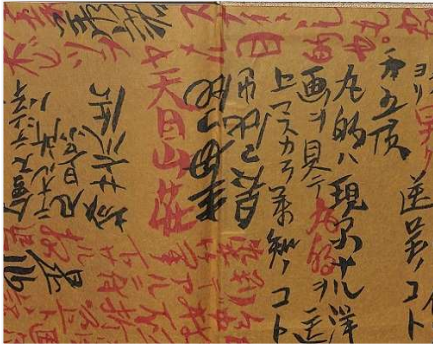

関野準一郎 Sekino Junichiro

「天目山荘」 Tenmoku mountain cottage (1/2)

1955年 私家版 限定160部 木版画絵入小説 私刊本第七作品

01. ダンボール紙箱

02. 箱

03. 表紙

04. 見返し

05. 見開きページサイズ 14.8×19.8 cm