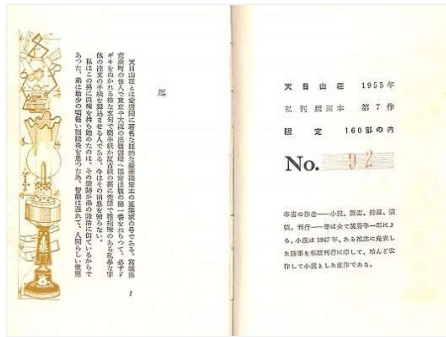

関野準一郎 Sekino Junichiro

「天目山荘」 Tenmoku mountain cottage (1/2)

1955年 私家版 限定160部 木版画絵入小説 私刊本第七作品

01. ダンボール紙箱

02. 箱

03. 表紙

04. 見返し

05. 見開きページサイズ 14.8×19.8 cm