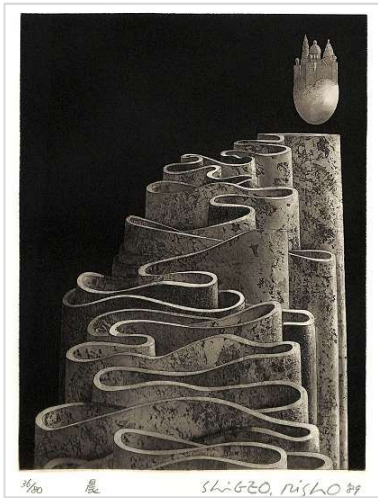

利涉重雄 Risho Shigeo

「宇」 U

1989年 彩林画廊 限定80部 銅版画集

1.震 23.5×18 cm

2.夜話 23.5×18 cm

3.瞑想 23.5×18 cm

4.時を渉る 23.5×18 cm

5.生まれる光 23.5×18 cm

6.時の雫 23.5×18 cm

7.羽化 23.5×18 cm