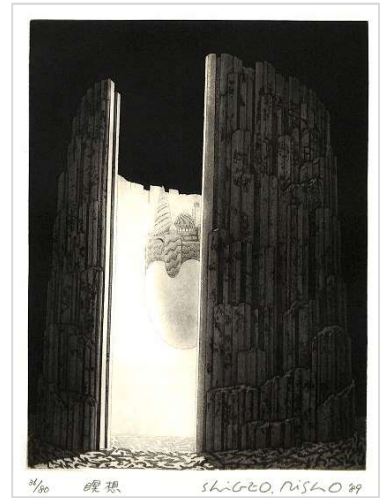

利涉重雄 Risho Shigeo

「宇」 U

1989年 彩林画廊 限定80部 銅版画集

1.震 23.5×18 cm

2.夜話 23.5×18 cm

3.瞑想 23.5×18 cm

4.時を渉る 23.5×18 cm

5.生まれる光 23.5×18 cm

6.時の雫 23.5×18 cm

7.羽化 23.5×18 cm