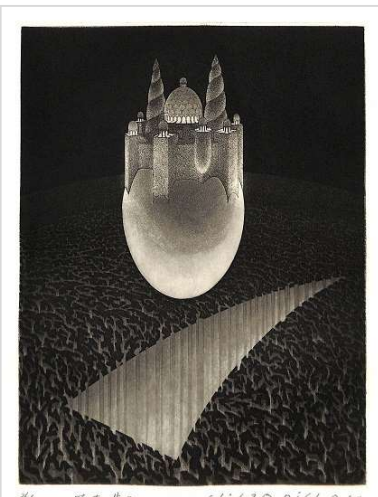

利涉重雄 Risho Shigeo

「宇」 U

1989年 彩林画廊 限定80部 銅版画集

1.震 23.5×18 cm

2.夜話 23.5×18 cm

3.瞑想 23.5×18 cm

4.時を渉る 23.5×18 cm

5.生まれる光 23.5×18 cm

6.時の雫 23.5×18 cm

7.羽化 23.5×18 cm