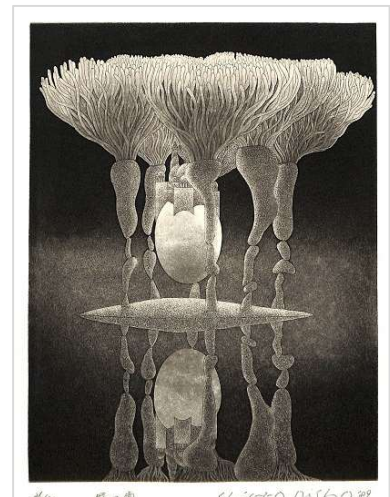

利涉重雄 Risho Shigeo

「宇」 U

1989年 彩林画廊 限定80部 銅版画集

1.震 23.5×18 cm

2.夜話 23.5×18 cm

3.瞑想 23.5×18 cm

4.時を渉る 23.5×18 cm

5.生まれる光 23.5×18 cm

6.時の雫 23.5×18 cm

7.羽化 23.5×18 cm