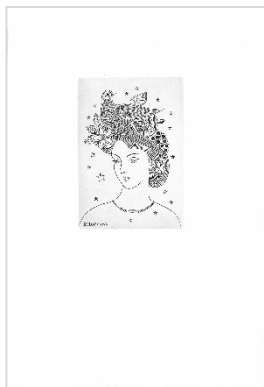

Philippe Mohlitz フィリップ・モーリッツ
Marcel Bealu / Ville volante 「マルセル・ベアリユ/ 空飛ぶ街」 (1/2)

1970年 アンペニタン書房刊 限定130部

銅版画挿画本（長谷川潔の銅版扉絵「地球」1点とモーリッツ10点及びスイート版「頑迷」1点入）

01-1. 扉絵 長谷川潔「地球」
紙サイズ 28.0×18.8 cm

01-2. 扉版画
イメージサイズ 11.0×7.7 cm

02-1. 全図

02-2. 上図
イメージサイズ 13.0×12.5 cm

2-3. 下図
イメージサイズ 3.8×12.5 cm

03. イメージサイズ 20.5×12.0 cm

04. イメージサイズ 20.0×12.0 cm

05. イメージサイズ 22.0×12.5 cm

06. イメージサイズ 20.3×12.0 cm

07. イメージサイズ 20.0×12.5 cm