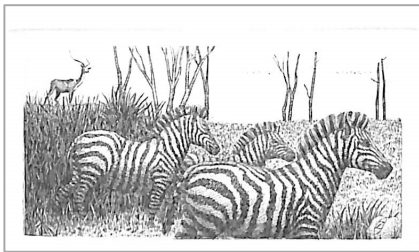

尾崎ユタカ Ozaki Yutaka

「On the Earth」 地球のうえで

1996年 ガレリアグラフィカ 限定不明 銅版画集

00. 函 サイズ 12.5×17.5×1.7 cm

01-1. one dog
ペーパーサイズ 10.5×15.2 cm

01-2. イメージサイズ 2.6×5.6 cm

02. zoo イメージサイズ 3.0×6.0 cm

03. pony

04. boss

05. tree

06. sheep

07. cow

08. rhinoceros