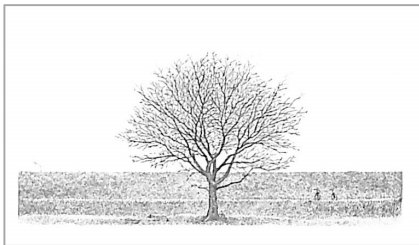

尾崎ユタカ Ozaki Yutaka

「On the Earth」 地球のうえで

1996年 ガレリアグラフィカ 限定不明 銅版画集

00. 函 サイズ 12.5×17.5×1.7 cm

01-1. one dog
ペーパーサイズ 10.5×15.2 cm

01-2. イメージサイズ 2.6×5.6 cm

02. zoo イメージサイズ 3.0×6.0 cm

03. pony

04. boss

05. tree

06. sheep

07. cow

08. rhinoceros