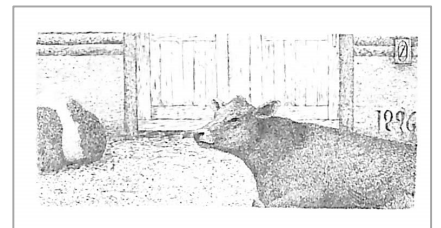

尾崎ユタカ Ozaki Yutaka

「On the Earth」 地球のうえで

1996年 ガレリアグラフィカ 限定不明 銅版画集

07. cow