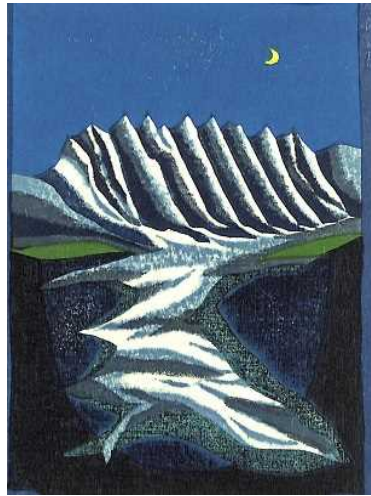

大谷一良 Otani Kazuyoshi

「山の玩具箱」 Mountain toy box

1994年 ギャラリー百号 限定50部 木版画集

01. 箱 サイズ 39.0×29.5 cm

02. 夜明けの氷河  
イメージサイズ 15.0×11.0 cm

02. 月とお花畑

04. 山の玩具箱

05. 夜の湖

06. 山の想い

07. 彩る

08. 奥付