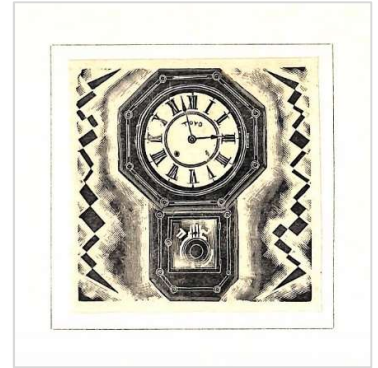

西川藤太郎 Nishikawa Totaro
 「懐古帖」 Recollecting notebook (1/2)

1978年 作家私家版 限定70部 木口木版画集

懐古帖 1.帙
 サイズ 37.0×34.0 cm

懐古帖 2.表紙 ペーパーサイズ 37.0
 ×32.0 cm イメージサイズ 13.5×4.5 cm

懐古帖 3.扉、八角古時計
 イメージサイズ 6.0×6.0 cm

懐古帖 4.うだつ
 イメージサイズ 15.0×15.0 cm

懐古帖 5.和時計
 イメージサイズ 14.5×15.0 cm

懐古帖 6.仙台箆笥
 イメージサイズ 13.0×12.5 cm

懐古帖 7.洋灯
 イメージサイズ 13.0×13.0 cm

懐古帖 8.自在
 イメージサイズ 12.5×13.0 cm

懐古帖 9.箱段
 イメージサイズ 14.8×15.0 cm.

懐古帖 10.車箆笥
 イメージサイズ 13.5×17.0 cm

懐古帖 11.電話器
 イメージサイズ 13.0×13.0 cm