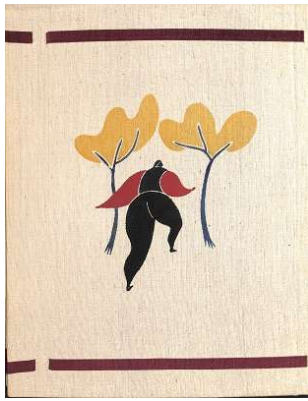

望月通陽 Mochizuki Michiaki  
「オイディプス」 Oedipus (1/2)

1981年 湯川書房 限定70部 布型染本

01. 表紙 サイズ 42.5×34.3 cm

02. 扉 サイズ 41.0×30.5 cm

03.

04.

05.

06.

07.

08.

09.

10.

11.

12.

望月通陽 Mochizuki Michiaki  
「オイディプス」 Oedipus (2/2)

13.