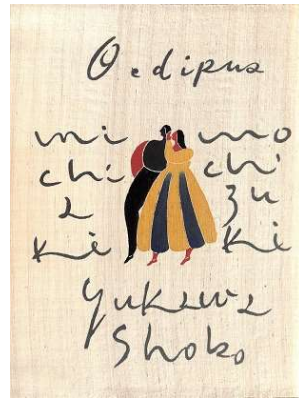

望月通陽 Mochizuki Michiaki  
「オイディプス」 Oedipus (1/2)

1981年 湯川書房 限定70部 布型染本

01. 表紙 サイズ 42.5×34.3 cm

02. 扉 サイズ 41.0×30.5 cm

03.

04.

05.

06.

07.

08.

09.

10.

11.

12.

望月通陽 Mochizuki Michiaki  
「オイディプス」 Oedipus (2/2)

13.