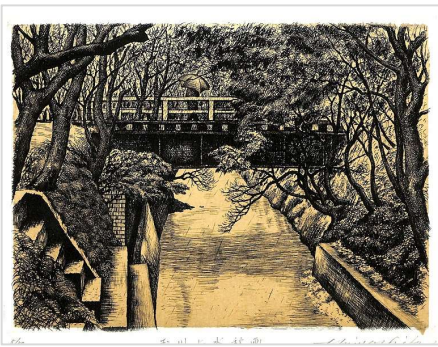

宮下登喜雄 Miyashita Tokio
「多摩八景」 Tama eight scenery

1992年 作家私家版 限定50部 銅版画集

1. 多摩川静日 18×23 cm

2. 武蔵国分寺跡 18×23 cm

3. 多摩川遠望富士 18×23 cm

4. 玉川上水秋雨 18×23 cm

5. 雪の玉川上水 18×23 cm

6. 狭山湖風景 18×23 cm

7. 府中浅間山 18×23 cm

8. 神代植物公園 18×23 cm