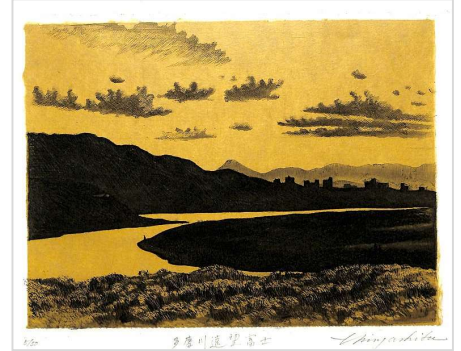

宮下登喜雄 Miyashita Tokio
「多摩八景」 Tama eight scenery

1992年 作家私家版 限定50部 銅版画集

1. 多摩川静日 18×23 cm

2. 武蔵国分寺跡 18×23 cm

3. 多摩川遠望富士 18×23 cm

4. 玉川上水秋雨 18×23 cm

5. 雪の玉川上水 18×23 cm

6. 狭山湖風景 18×23 cm