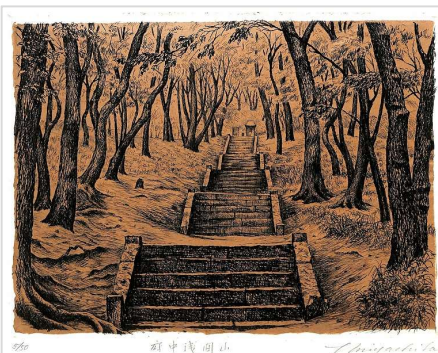

宮下登喜雄 Miyashita Tokio
「多摩八景」 Tama eight scenery

1992年 作家私家版 限定50部 銅版画集

1. 多摩川静日 18×23 cm

2. 武蔵国分寺跡 18×23 cm

3. 多摩川遠望富士 18×23 cm

4. 玉川上水秋雨 18×23 cm

5. 雪の玉川上水 18×23 cm

6. 狭山湖風景 18×23 cm

7. 府中浅間山 18×23 cm

8. 神代植物公園 18×23 cm