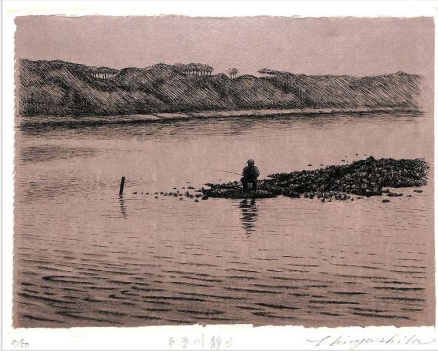

宮下登喜雄 Miyashita Tokio
「多摩八景」 Tama eight scenery

1992年 作家私家版 限定50部 銅版画集

1. 多摩川静日 18×23 cm

2. 武蔵国分寺跡 18×23 cm

3. 多摩川遠望富士 18×23 cm

4. 玉川上水秋雨 18×23 cm

5. 雪の玉川上水 18×23 cm

6. 狭山湖風景 18×23 cm