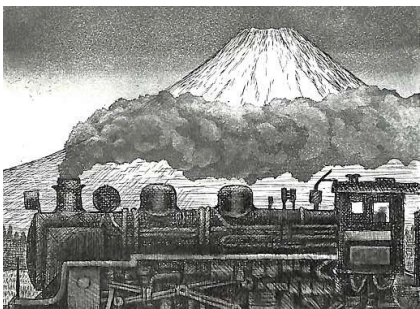

04. レインボウブリッジ

05. 三保松原

06. 豊洲夕焼け

07. 横須賀走水

08. 多摩川

09. 河口湖夏雲

宮下登喜雄 Miyashita Tokio
「富士山・21」 Fuji mountain・21 (2/2)

10. 駿河湾の富士

11. 南総遠望富士

12. 山中湖逆さ富士

13. SLと富士

14. 傘雲

15. 夏の夜

16. 空から

17. 夜明けの精進湖

18. 秋風吹く