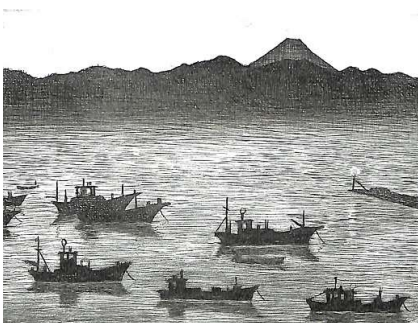

宮下登喜雄 Miyashita Tokio
「富士山・21」 Fuji mountain・21 (1/2)

2008年 私家版 限定100部 銅版画集

00-1. ダンボール箱

00-2. 桐箱

01-1. 忍野早春
ペーパーサイズ 17.5×25.0 cm

01-2. 忍野早春
イメージサイズ 9.0×12.0 cm

02. ハリモミ純林

03. 駿河湾夜景

04. レインボウブリッジ

05. 三保松原

06. 豊洲夕焼け

07. 横須賀走水

08. 多摩川

09. 河口湖夏雲

宮下登喜雄 Miyashita Tokio
「富士山・21」 Fuji mountain・21 (2/2)

10. 駿河湾の富士