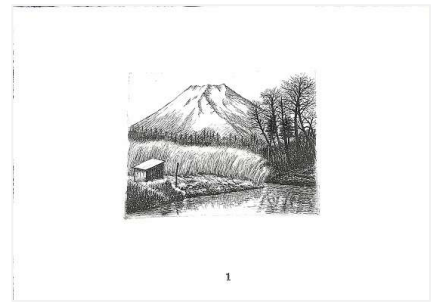

宮下登喜雄 Miyashita Tokio
「富士山・21」 Fuji mountain・21 (1/2)

2008年 私家版 限定100部 銅版画集

00-1. ダンボール箱

00-2. 桐箱

01-1. 忍野早春
ペーパーサイズ 17.5×25.0 cm

01-2. 忍野早春
イメージサイズ 9.0×12.0 cm

02. ハリモミ純林

03. 駿河湾夜景

11. 南総遠望富士

12. 山中湖逆さ富士

13. SLと富士

14. 傘雲

15. 夏の夜

16. 空から

17. 夜明けの精進湖

18. 秋風吹く