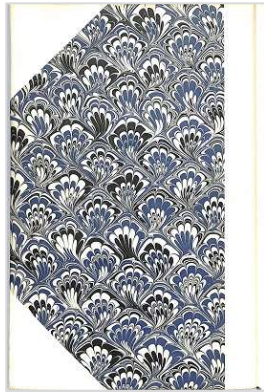

倉本 修 Kuramoto Shu

「魔法の国にて 一抄」 AU PAYS DE LA MAGIE • EXTRAITS (1/2)

1975年 沖積舎 限定 50部 銅版画詩集 銅版画 10点 詩：アンリ・ミショー 翻訳：小海永二

00-1. 箱 サイズ 27.0×18.0 cm

00-2. 表紙 サイズ 25.0×16.7 cm

00-3. 扉

01-1. ペーパーサイズ 24.5×16.0 cm

01-2. イメージサイズ 8.8×6.0 cm

02

03

04.

05.

06.

07.

08.

09.