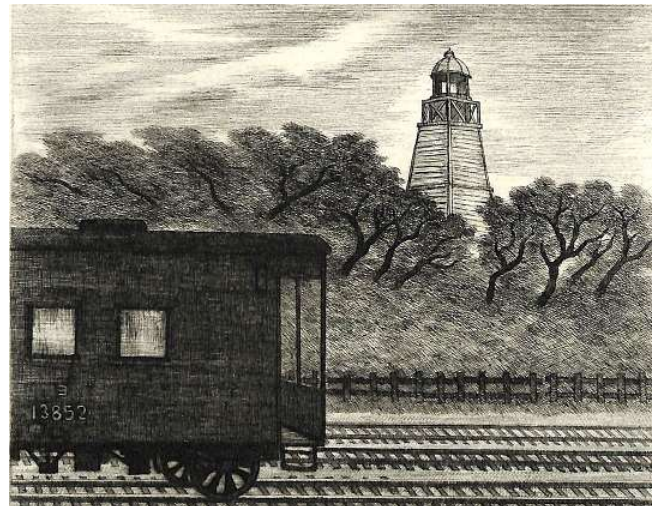

木村 茂 Kimura Shigeru  
「庄内の四季」 Four seasons of Syonai  
1985年 私家版アトリエ楡 限定50部 銅版画集

01.口絵 さぎそう ペーパーサイズ 31.7×26.6 cm  
イメージサイズ 9.5×5.7 cm

02. I 初冬の新井田川 17.0×13.3 cm

03. II 早春の朝日村 17.0×13.3 cm

04. III たそがれの臨港線 13.6×17.0 cm

05. IV 晩秋の庄内民家 13.6×17.0 cm

06. V 真冬の最上川 17.0×13.5 cm