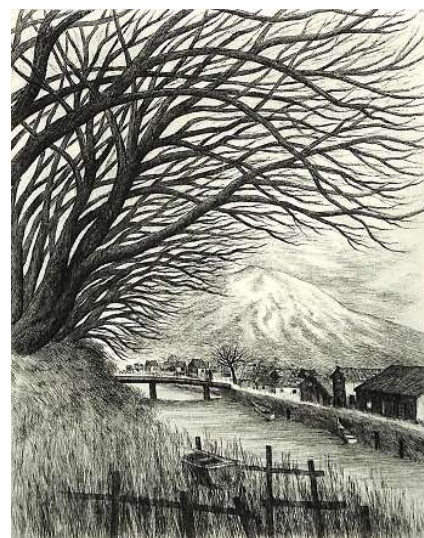

木村 茂 Kimura Shigeru  
「庄内の四季」 Four seasons of Syonai  
1985年 私家版アトリエ楡 限定50部 銅版画集

01.口絵 さぎそう ペーパーサイズ 31.7×26.6 cm  
イメージサイズ 9.5×5.7 cm

02. I 初冬の新井田川 17.0×13.3 cm

03. II 早春の朝日村 17.0×13.3 cm

04. III たそがれの臨港線 13.6×17.0 cm

05. IV 晩秋の庄内民家 13.6×17.0 cm

06. V 真冬の最上川 17.0×13.5 cm