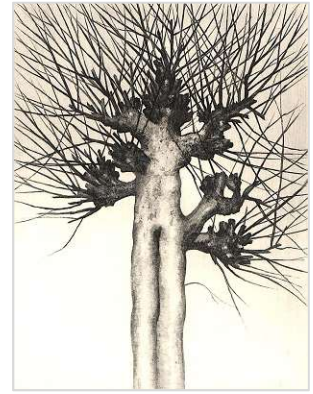

木村 茂 Kimura Shigeru

「木 林 そして森」 The wood and the forest (1/2)

1971年 大阪フォーラム画廊 限定60部 木村茂 銅版詞画集 詞人：長谷川公之

1. けやき ペーパーサイズ 33.0×25.0 cm
イメージサイズ 18.0×14.0 cm

2. からまつ

3. プラタナス

4. いちょう

5. ポプラ

6. 老木

7. 凍田

8. 雪林

9. 早春

10. 初冬

11. 山道

12. 白樺

木村 茂 Kimura Shigeru
「木 林 そして森」 The wood and the forest (2/2)