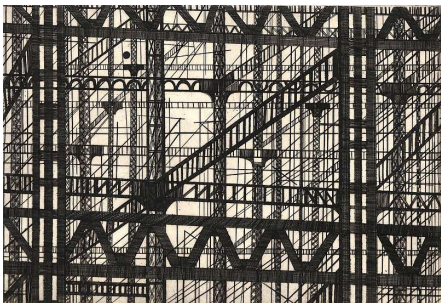

木村 茂 Kimura Shigeru
「エッチング作品集」 Etching anthology

1960年 作家私家版 限定50部 銅版画集

1.百合花 21×16.5 cm

2.樹根 24.3×16.5 cm

3.貨車 11×19 cm

4.鉄骨 17×25 cm

5.転車台 12.2×21.8 cm

6.レール・A 21.5×7 cm

7.レール・B 12.5×10 cm

8.レール・C 24.3×10.7 cm