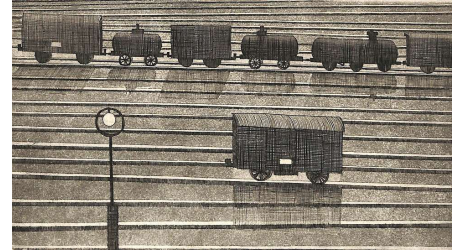

木村 茂 Kimura Shigeru
「エッチング作品集」 Etching anthology

1960年 作家私家版 限定50部 銅版画集

1.百合花 21×16.5 cm

2.樹根 24.3×16.5 cm

3.貨車 11×19 cm

4.鉄骨 17×25 cm

5.転車台 12.2×21.8 cm

6.レール・A 21.5×7 cm

7.レール・B 12.5×10 cm

8.レール・C 24.3×10.7 cm