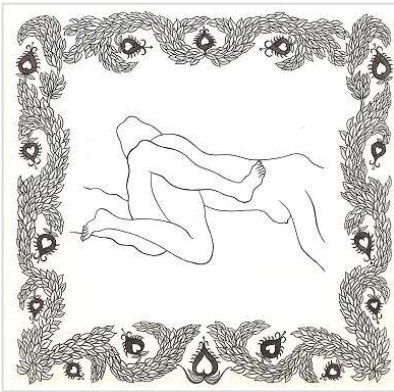

木村 茂 Kimura Shigeru
「愛の詩」 Song of love (2/2)

13.