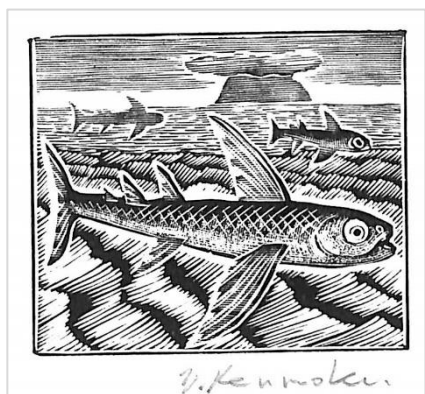

06. 御蔵島 イメージサイズ 5.2×6.0 cm