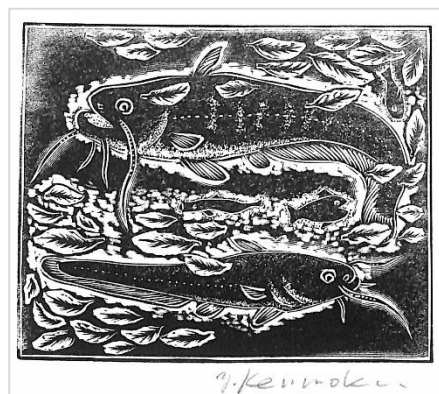

見目陽一 Kenmoku Yoichi

「詩画集（四季）」 Poetry and Art Collection (Four seasons) (1/2)

1991年 アルテ・ガーデン・プレス社 限定120部 木口木版画集

00. 目次
紙サイズ 20.0×18.5 cm

01. 二月の音
イメージサイズ 8.3×7.2 cm

02. 郷
イメージサイズ 6.0×5.0 cm

03. 野火 イメージサイズ 5.2×6.1 cm

04. 大空 イメージサイズ 7.2×8.2 cm

05. 六月の池 イメージサイズ 7.7×9.5 cm

06. 御蔵島 イメージサイズ 5.2×6.0 cm

07. 残暑 イメージサイズ 6.0×5.1 cm

08. 初秋 イメージサイズ 8.2×7.1 cm

09. 贈物 イメージサイズ 7.2×8.2 cm

10. 道標 イメージサイズ 6.2×5.1 cm

11. 黄昏 イメージサイズ 6.1×5.1 cm

「詩画集（四季）」

見目陽一 Kenmoku Yoichi

Poetry and Art Collection (Four seasons) (2/2)

12. 一月の風
イメージサイズ 6.2×5.1 cm

13. 奥付