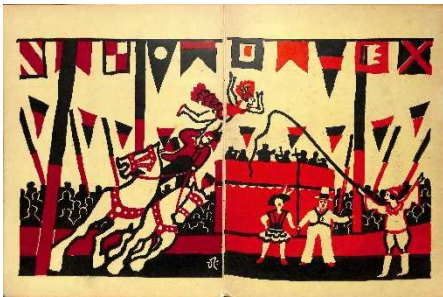

川西英 Kawanishi Hide
「曲馬写生帖」 Circus Sketchbook (1/2)

1934年 版画荘 普通版 版画本

01. 表紙 サイズ 29.6×22.5 cm

02. 奥付

03. 扉

04.

05.

06.