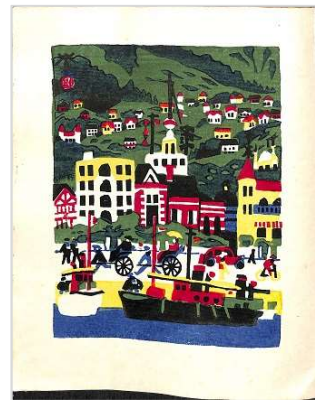

川西 英 Kawanishi Hide  
 「港都情景」 Port city scene (1/2)

1941年 アオイ書房 限定250部 木版画本

01. 表紙 26.5×21.0 cm

02.

03.

04.

05.

06.