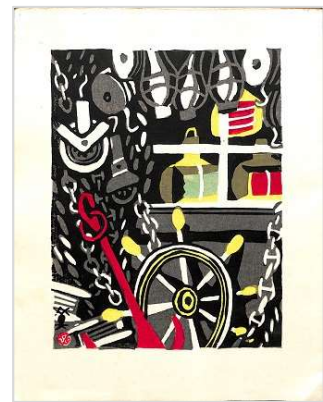

川西 英 Kawanishi Hide  
 「港都情景」 Port city scene (1/2)

1941年 アオイ書房 限定250部 木版画本

01. 表紙 26.5×21.0 cm

02.

03.

04.

05.

06.