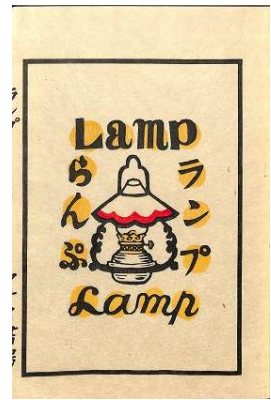

川上澄生 Kawakami Sumio

「ランプ」 Lamp (1/3)

1940年 アオイ書房 限定250部 木版画本

00-1. カバー表

00-2. カバー裏

00-3. 表紙 サイズ 28.5×20.0 cm

00-4. 表紙裏

01. 扉

02.

03. 右側の文章

04. 左側の絵

05.

06.

07.

08.

川上澄生 Kawakami Sumio  
「ランプ」 Lamp (2/3)