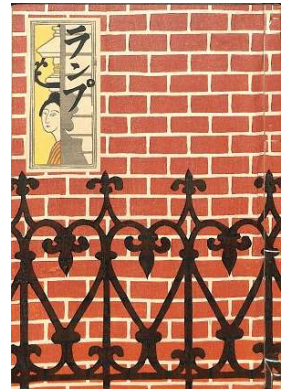

川上澄生 Kawakami Sumio

「ランプ」 Lamp (1/3)

1940年 アオイ書房 限定250部 木版画本

00-1. カバー表

00-2. カバー裏

00-3. 表紙 サイズ 28.5×20.0 cm

00-4. 表紙裏

01. 扉

02.

03. 右側の文章

04. 左側の絵

05.

06.

07.

08.

川上澄生 Kawakami Sumio  
「ランプ」 Lamp (2/3)