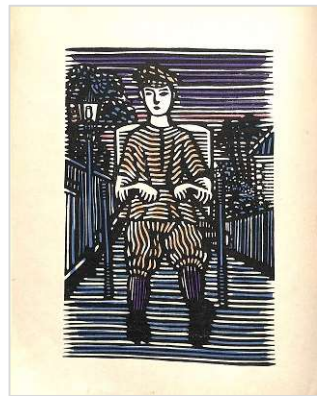

川上澄生 Kawakami Sumio

「文明開化往来」 Coming of civilization (1/2)

1941年 アオイ書房 限定250部 木版画本 書窓版画帖十連集其三

01. 表紙 サイズ 26.5×21.0 cm

02

03.

04.

05.

06.

07.

08.

09.

10.

11.

12.

川上澄生 Kawakami Sumio
「文明開化往来」 Coming of civilization (2/2)