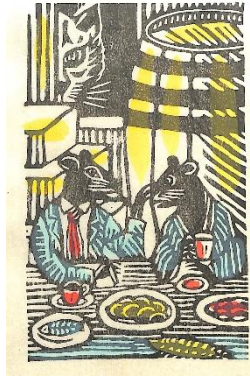

川上澄生 Kawakami Sumio
「イソップものがたり」 Aesop's Fables (2/4)

07-2.