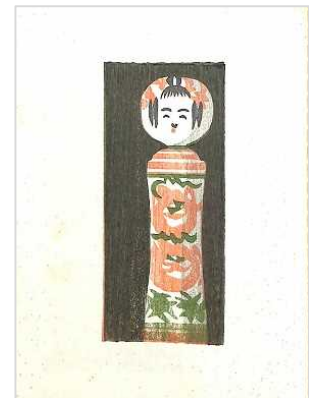

伊藤卓美 Itow Takumi
「私のきつからぼっこ」 My Kokeshi doll (3/4)

33.