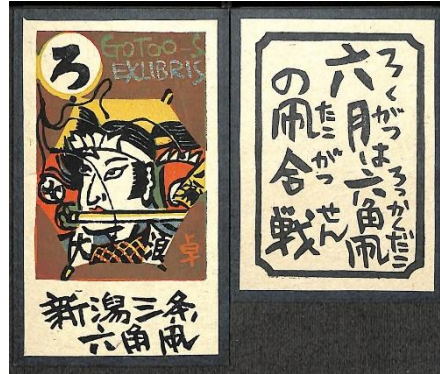

伊藤卓美 Itow Takumi

「郷土玩具書票いろは歌留多」The folk toy IROHA Karuta Exlibris (1/5)

1989年 私家版 限定30組 木版画歌留多

01. 桐箱 24.5×10.0×8.3 cm

02. 奥付 (桐箱表裏に添付)

03. 絵札の表紙札
絵札サイズ 11.5×7.0 cm

04. い 左側絵札 右側読札
読札サイズ 9.6×7.0 cm

05. ろ