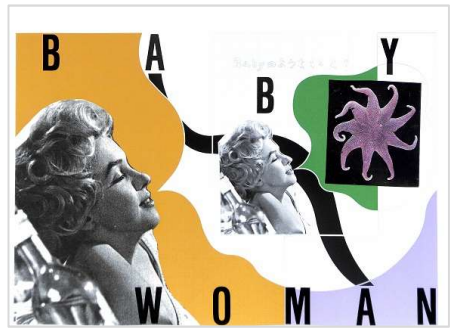

飯田善國 Iida Yoshikuni
「M.M.曲面シンドローム」 M.M Curvedsurface-syndrome (2/2)

15. 版画 6.