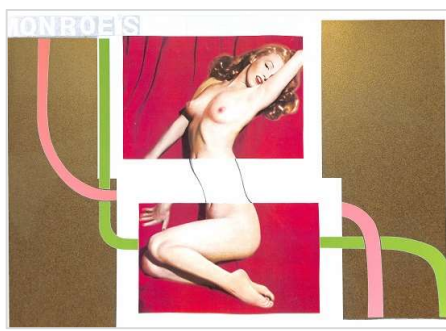

飯田善國 Iida Yoshikuni

「M.M.曲面シンドローム」 M.M Curvedsurface-syndrome (1/2)

1992年 ノマルエディション 限定60部 オフセットリソグラフ+カラージュ版画集

01. 函 サイズ 57.6×40.4 cm

02. 表紙 サイズ 54.0×38.0 cm

03. テキスト1.

04. テキスト2.

05. テキスト3.

06. テキスト4.

07. テキスト5.

08. テキスト6.

09. 目次

10. 版画1. サイズ 38.0×54.0 cm

11. 版画2.

12. 版画3.

飯田善國 Iida Yoshikuni  
 「M.M.曲面シンドローム」 M.M Curvedsurface-syndrome (2/2)

13. 版画 4.

14. 版画 5.

15. 版画 6.

16. 版画 7.

17. 版画 8.

18. 版画 9.

19. 版画 10.

20. 版画 11.

21. 版画 12.

22. 版画 13.

23. 版画 14.

24. 版画 15.