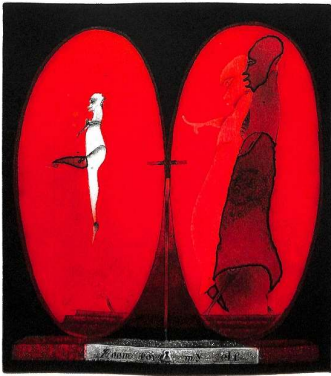

堀井英男 Horii Hideo

「死の淵より」 From the last moment of the death

1978年 プリントアートセンター 限定50部 詩画集 詩：高見順

01.庭で 20×18 cm

02.巻貝の奥深く 21.5×18 cm

03.小石 21.5×18 cm

04.花 18×21.5 cm

05.心の部屋 18×21.5 cm

06.生と死の境には 21.8×18 cm

07.賛歌 21.5×18 cm

08.赤い実 18×21.5 cm

09.醜い生 21.5×18 cm

10.水平線の顔 21.5×18 cm