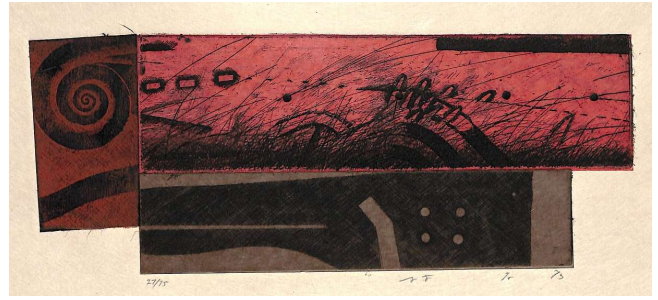

林 孝彦 Hayashi Takahiko
「風をあわせて」 Match Wind
1993年 私家版 限定75部 銅版画集

1. 扉をあけて 10.0×22.5 cm

2. 記憶の風 9.6×24.1 cm

3. 風の背骨 12.5×17.9 cm

4. 結末を望まないもの 12.8×19.4 cm

5. 忘れえぬまだ見ぬ時 14.2×14.0 cm

6. 風をあわせて 13.5×20 cm