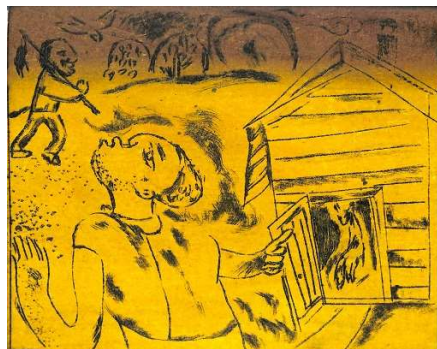

萩原英雄 Hagiwara Hideo

「イソップ絵噺」 Aesop picture fables (1/5)

1976年 私家版 限定50部 板目凹版木版画集絵：萩原英雄、詞：塚本邦雄

00-1. 函 39.5×35.0 cm

00-2. 表表紙 38.5×33.5 cm

00-3. 裏表紙

01. 蚊と牛 ペーパーサイズ 33.0×38.0 cm イメージサイズ 19.5×24.0 cm

02. 鼬と雄鶏

03. 旅人とプラタナス
イメージサイズ 24.0×19.5 cm

04. 鳥刺と蝮

05. 二羽の雄鶏と鶯

06. 踊る駱駝

07. 山羊と山羊飼

08. 狐と木樵

09. 猫と鶏たち

萩原英雄 Hagiwara Hideo
「イソップ絵噺」 Aesop picture fables (2/5)

10. 孔雀と鶴

11. ヘルメスと彫刻家

12. 蘆とオリーブ

13. 鴉と鳥たち

14. 狼と牝山羊

15. 獅子と蛙

16. 旅人とテューケー

17. 鸚鵡と牝猫