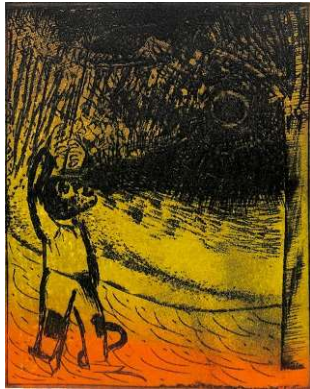

萩原英雄 Hagiwara Hideo

「イソップ絵噺」 Aesop picture fables (1/5)

1976年 私家版 限定50部 板目凹版木版画集絵：萩原英雄、詞：塚本邦雄

00-1. 函 39.5×35.0 cm

00-2. 表表紙 38.5×33.5 cm

00-3. 裏表紙

01. 蚊と牛 ペーパーサイズ 33.0×38.0 cm イメージサイズ 19.5×24.0 cm

02. 鼬と雄鶏

03. 旅人とプラタナス
イメージサイズ 24.0×19.5 cm

04. 鳥刺と蝮

05. 二羽の雄鶏と鶯

06. 踊る駱駝

07. 山羊と山羊飼

08. 狐と木樵

09. 猫と鶏たち

萩原英雄 Hagiwara Hideo
「イソップ絵噺」 Aesop picture fables (2/5)