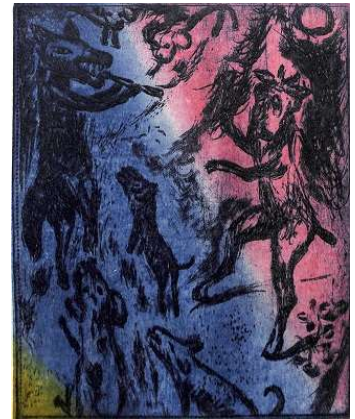

萩原英雄 Hagiwara Hideo

「イソップ絵噺」 Aesop picture fables (1/5)

1976年 私家版 限定50部 板目凹版木版画集絵：萩原英雄、詞：塚本邦雄

00-1. 函 39.5×35.0 cm

00-2. 表表紙 38.5×33.5 cm

00-3. 裏表紙

01. 蚊と牛 ペーパーサイズ 33.0×38.0 cm イメージサイズ 19.5×24.0 cm

02. 鼬と雄鶏

03. 旅人とプラタナス
イメージサイズ 24.0×19.5 cm

04. 鳥刺と蝮

05. 二羽の雄鶏と鶯

06. 踊る駱駝

07. 山羊と山羊飼

08. 狐と木樵

09. 猫と鶏たち

萩原英雄 Hagiwara Hideo
「イソップ絵噺」 Aesop picture fables (2/5)

10. 孔雀と鶴

11. ヘルメスと彫刻家

12. 蘆とオリーブ

13. 鴉と鳥たち

14. 狼と牝山羊

15. 獅子と蛙

16. 旅人とテューケー

17. 鸚鵡と牝猫

18. 仔山羊と笛を吹く狼

19. 禿頭の騎手

20. 盲目

21. 神像を運ぶ驢馬

萩原英雄 Hagiwara Hideo
「イソップ絵噺」 Aesop picture fables (3/5)

22. 喉の渴いた鳩

23. 獅子と牛

24. 鹿と葡萄